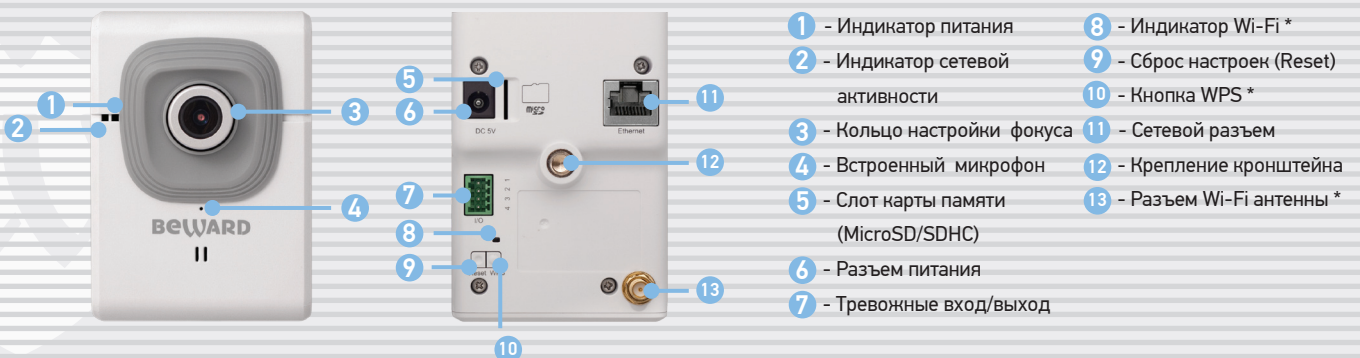

- КМОП-сенсор с прогрессивным сканированием
- До 30 кадров в секунду при разрешении 720p HD
- Одновременное кодирование: H.264/MPEG-4/MJPEG
- Поддержка режима WDR (широкий динамический диапазон)
- Встроенный микрофон (с настройкой усиления звука)
- Запись на внешний файловый сервер (NAS)
- 16-канальное программное обеспечение в комплекте
- Многозонный детектор движения и детектор звука
- Поддержка Wi-Fi 802.11b/g/n (поддержка WPS)*
- Поддержка технологии PoE**
- Поддержка карт памяти MicroSD/SDHC
- Тревожные вход/выход

N300/N320 - МЕГАПИКСЕЛЬНАЯ, КОМПАКТНАЯ IP-КАМЕРА С ВЫСОКОЧУВСТВИТЕЛЬНЫМ СЕНСОРМ И ПОДДЕРЖКОЙ РЕЖИМА WDR ДЛЯ ОРГАНИЗАЦИИ ПРОФЕССИОНАЛЬНОЙ СИСТЕМЫ ВИДЕОНАБЛЮДЕНИЯ ДОМА ИЛИ В ОФИСЕ.

* Поддержка беспроводного соединения Wi-Fi доступна только для модели N320.

** Поддержка PoE доступна только для модели N300.