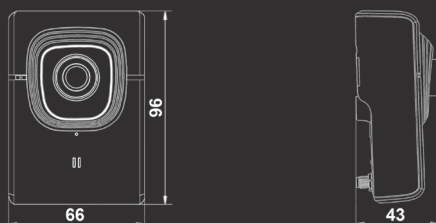

* Поддержка беспроводного соединения Wi-Fi доступна только для модели N320.

** Поддержка PoE доступна только для модели N300.

Внимание! При покупке изделия проверяйте комплектацию и отсутствие механических повреждений. Характеристики изделия могут быть изменены без предварительного уведомления.