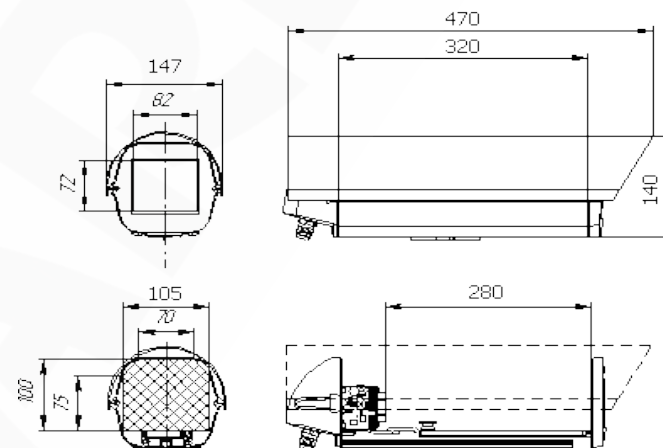

Потребляемая мощность	До 10 Вт
Диапазон температур	От -40 до +50°C
Размеры (шхвхг)	147x140x470 мм

2. Комплект поставки.

2.1 IP-камера (установлена в термокожух)	1 шт.
2.2 Ключ шестигранный	1 шт.
2.3 Компакт-диск (с документацией и ПО)	1 шт.
2.4 Пакет с силкагелем	1 шт.
2.5 Упаковочная тара	1 шт.

3. Назначение.

IP-камера BD4330HP-K предназначена для эксплуатации в уличных условиях.

4. Устройство и принцип работы.

В варианте исполнения BD4330HP-K видекамера представлена с поддержкой PoE в термокожухе, обеспечивающем работу IP-камер на улице. Термокожух имеет класс защиты IP66 и способен надежно защитить камеру от температурных колебаний (от -40 до +50°C), атмосферных осадков и механических воздействий. Поддержка питания по PoE позволяет сэкономить время при монтаже кабельной трассы и сократить общее число кабельных линий.

5. Установка.

ВНИМАНИЕ! В случае установки видекамеры на токопроводящую поверхность, во избежание попадания постороннего напряжения на корпус видекамеры, эта поверхность должна быть заземлена!

6. Габаритный чертеж

7. Сертификация

Сертификат соответствия №TC RU C-RU.AB29.B.0224

Серия RU №0238552

Срок действия с 03.04.2015 по 02.04.2018

8. Утилизация

Изделие утилизировать как бытовую технику согласно правилам установленными органами самоуправления региона утилизации.

9. Гарантийные обязательства

Гарантийные обязательства представлены на сайте по ссылке:

<http://www.beward.ru/contact/service/>