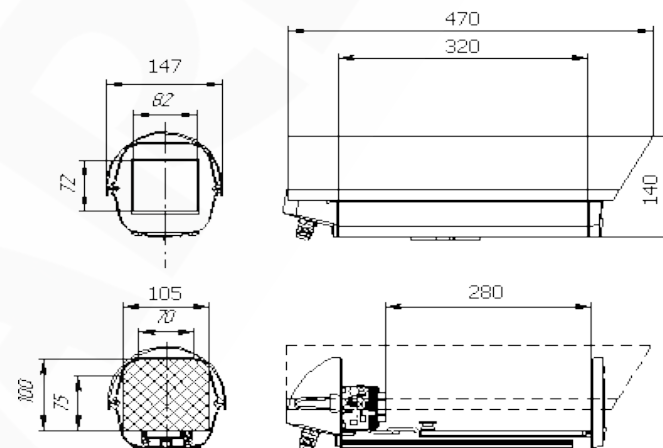

Потребляемая мощность	До 13 Вт
Диапазон температур	От -40 до +50°C
Размеры (шхвхг)	147x140x470 мм

2. Комплект поставки.

2.1 IP-камера (установлена в термокожух)	1 шт.
2.2 Ключ шестигранный	1 шт.
2.3 Компакт-диск (с документацией и ПО)	1 шт.
2.4 Пакет с силкагелем	1 шт.
2.5 Упаковочная тара	1 шт.

3. Назначение.

IP-камера BD4330H-K12F предназначена для эксплуатации в уличных условиях.

4. Устройство и принцип работы.

В варианте исполнения BD4330H-K12F камера устанавливается в термокожух с дополнительным медиаконвертером для оптических сетей. Термокожух обеспечивает работу IP-камер на улице, защищая от температурных колебаний (от -40 до +50°C), атмосферных осадков и механических воздействий. Благодаря герметичному исполнению, встроенному датчику температуры, а также обогревателю, камера защищена от неблагоприятных воздействий внешней среды и образования конденсата при резком изменении температуры.

5. Установка.

ВНИМАНИЕ! В случае установки видеокamеры на токопроводящую поверхность, во избежание попадания постороннего напряжения на корпус видеокamеры, эта поверхность должна быть заземлена!

6. Габаритный чертеж

7. Сертификация

Сертификат соответствия №TC RU C-RU.AB29.B.0224

Серия RU №0238552

Срок действия с 03.04.2015 по 02.04.2018

8. Утилизация

Изделие утилизировать как бытовую технику согласно правилам установленными органами самоуправления региона утилизации.

9. Гарантийные обязательства

Гарантийные обязательства представлены на сайте по ссылке:

<http://www.beward.ru/contact/service/>