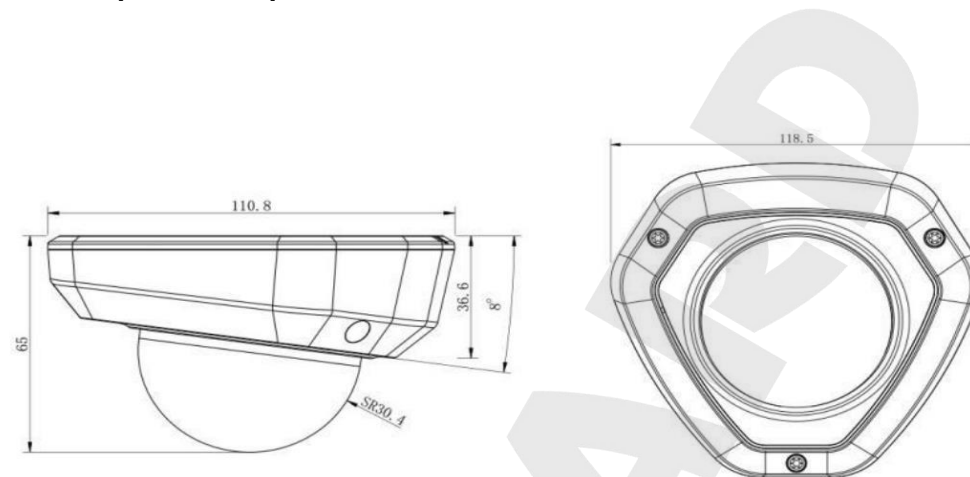

Эксплуатация:

Питание	PoE IEEE 802.3af Class 3
Потребляемая мощность	До 6 Вт
Диапазон температур	От -40 до +60°C
Размеры (дхв)	Ø118,5х65 мм
Вес	500 г

2. Комплект поставки.

2.1 IP-камера (с установленным объективом)	1 шт.
2.2 Встроенная видеоаналитика	1 шт.
2.3 Набор для монтажа	1 шт.
2.4 Герметичный разъем RJ45	1 шт.
2.5 Упаковочная тара	1 шт.

3. Назначение.

IP-камера SV3212DM предназначена для записи с разрешением до 5 Мп в форматах H.264, H.265 и MJPEG.

4. Устройство и принцип работы.

IP-камера SV3212DM антивандального уличного исполнения с герметичным, морозоустойчивым разъемом (IP67) готова к бесперебойной работе в экстремальных условиях. 5-мегапиксельная матрица открывает возможности высококачественной видеосъемки в любых условиях с пониженным уровнем шумов и правильной цветопередачей. Технологии WDR и BLC даже в условиях меняющейся освещенности или встречной засветки позволяют получать всегда контрастное изображение с хорошо просматриваемыми деталями. Компактная камера современного дизайна SV3212DM отлично вписывается в интерьер, а благодаря питанию по технологии PoE не требует для подключения дополнительных кабелей.

5. Установка.

ВНИМАНИЕ! В случае установки видекамеры на токопроводящую поверхность, во избежание попадания постороннего напряжения на корпус видекамеры, эта поверхность должна быть заземлена!

6. Габаритный чертеж

7. Сертификация

Сертификат соответствия ЕАЭС N RU Д-РУ.РА01.В.77041/21
Срок действия с 18.10.2021 по 17.10.2026 г.

8. Утилизация

Изделие утилизировать как бытовую технику согласно правилам установленными органами самоуправления региона утилизации.

9. Гарантийные обязательства

Гарантийные обязательства представлены на сайте по ссылке:
<http://www.beward.ru/contact/service/>