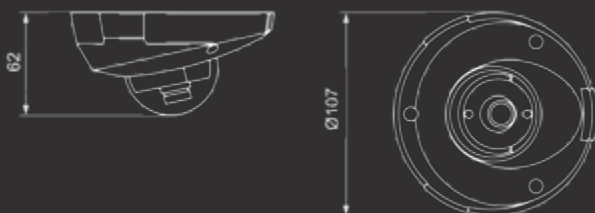

* Фокусное расстояние зависит от модели выбранного при заказе объектива.

** Значение угла обзора для каждой модели объектива определяется в соответствии с его фокусным расстоянием.

*** Источник питания в комплект поставки не входит и приобретается отдельно.

Внимание! При покупке изделия проверяйте комплектацию и отсутствие механических повреждений. Характеристики изделия могут быть изменены без предварительного уведомления.