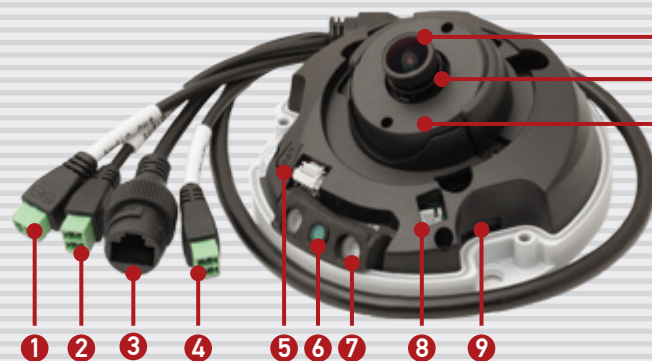

- 1/2.8" КМОП-сенсор Sony с технологией Exmor
- До 25 кадров в секунду при разрешении 1920x1080
- Одновременное кодирование: H.264/MJPEG
- ИК-подсветка с дальностью до 8 метров
- Режим "День/Ночь"
- Аудиовход и аудиовыход (дуплекс)
- Многозонный детектор движения
- Поддержка 2DNR/3DNR
- Поддержка карт памяти MicroSDHC
- Поддержка технологии PoE
- Поддержка ONVIF

B2710DMR – ЭТО КОМПАКТНАЯ УЛИЧНАЯ IP-КАМЕРА В МЕТАЛЛИЧЕСКОМ КОРПУСЕ С КЛАССОМ ЗАЩИТЫ IP66. КАМЕРА ОСНАЩЕНА ВЫСОКОКАЧЕСТВЕННЫМ ДВУХМЕГАПКСЕЛЬНЫМ КМОП-СЕНСОРОМ SONY EXMOR, ИК-ПОДСВЕТКОЙ, АУДИОВХОДОМ/ВЫХОДОМ. НА КАМЕРУ УСТАНОВЛИВАЕТСЯ СМЕННЫЙ ОБЪЕКТИВ M12 НА ВЫБОР.

1. 1 - Аудиовыход
2. 2 - Аудиовход
3. 3 - Сетевой разъем (IP66)
4. 4 - Разъем питания
5. 5 - Сброс настроек
6. 6 - Датчик света
7. 7 - ИК-подсветка
8. 8 - Разъем аналогового видеовыхода