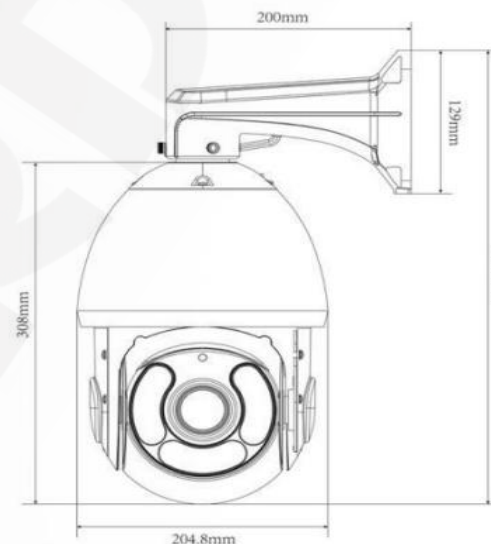

Потребляемая мощность	до 25,5 Вт
Диапазон температур	От -40 до +60°C
Размеры (дхв)	Ø204.8x308 мм
Вес	4 кг (нетто)

2. Комплект поставки.

2.1 Скоростная поворотная купольная IP-камера	1 шт.
2.2 Компакт-диск (с документацией и ПО)	1 шт.
2.3 Набор для монтажа + Кронштейн	1 шт.
2.4 Сальник для кабеля	1 шт.
2.5 Упаковочная тара	1 шт.

3. Назначение.

IP-камера SV3215-R30P предназначена для записи с разрешением до 5Мп в форматах H.265, H.264 и MJPEG.

4. Устройство и принцип работы.

5 Мп скоростная купольная IP-видеокамера SV3215-R30P уличного исполнения с ИК-подсветкой предназначена для организации профессионального видеонаблюдения в суровых климатических условиях. Мощная оптика реализует 30-кратное оптическое увеличение, высокая скорость процессора обеспечивает быстрый переход между сценами. SV3215-R30P поддерживает эффективный формат обработки видеосигнала H.265.

5. Установка.

ВНИМАНИЕ! В случае установки видеокамеры на токопроводящую поверхность, во избежание попадания постороннего напряжения на корпус видеокамеры, эта поверхность должна быть заземлена!

6. Габаритный чертеж

7. Сертификация

Сертификат соответствия ТС № RU Д-РУ.АЛ16.В.54767
Срок действия с 26.09.2016 по 25.09.2019 г.

8. Утилизация

Изделие утилизировать как бытовую технику согласно правилам установленными органами самоуправления региона утилизации.

9. Гарантийные обязательства

Гарантийные обязательства представлены на сайте по ссылке:
<http://www.beward.ru/contact/service/>