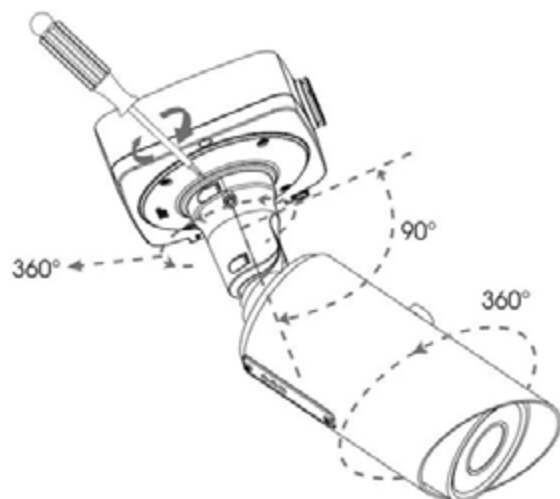

Аксессуары

NT-200A2

Универсальный адаптер для оборудования на вертикальные опоры диаметром от 70 до 200 мм

NT-275B

Универсальный адаптер для оборудования на вертикальные опоры диаметром от 70 до 275 мм