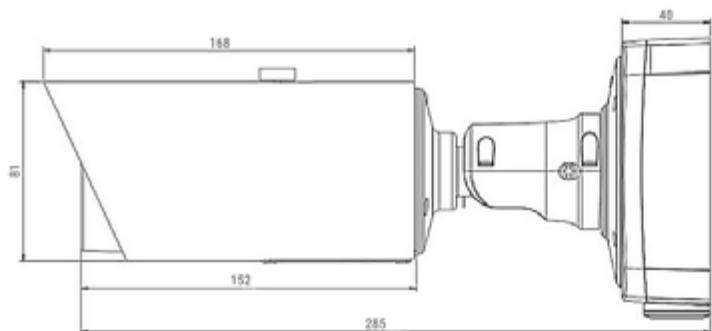

	DNS, DDNS, FTP, NTP, SMTP, UPnP, PPPoE, VLAN, 802.1x, ONVIF Profile S, SIP
Вход тревоги	1 канал
Выход тревоги	1 канал, режимы NO или NC
Соединение	DHCP, статический адрес
Безопасность	Многоуровневый доступ с защитой паролем, фильтр по IP, доступ по HTTPS
Пользователи	До 20 учетных записей
Дополнительно	Поддержка карт microSDXC (до 128 ГБ)
Запись и события	
События	Детекция движения, сетевая ошибка, тревожный вход, детекция звука
Детекция движения	Многозонный детектор с настройкой чувствительности
Отправка по почте	Кадры
Запись на FTP	Видео, снимок
Запись на NAS, карту памяти	Видео, снимок
Эксплуатация	
Питание	12В (DC), PoE IEEE 802.3af
Потребляемая мощность	До 9 Вт
Рабочий диапазон температур	От -40 до +60°C
Класс защиты	IP67
Размеры (шхвхд)	134x126x318мм (с выдвинутым козырьком)
Вес	1100 г
Управление	Веб-интерфейс, профессиональное бесплатное ПО (в комплекте)
Системные требования	Microsoft Internet Explorer 9.x или выше в среде Microsoft Windows 10 / 8.1 / 8 / 7
Комплектация	
Комплект поставки	IP-камера
	Набор для монтажа
	Монтажная коробка
	Трафарет
	Компакт-диск (с документацией и ПО)
	Упаковочная тара