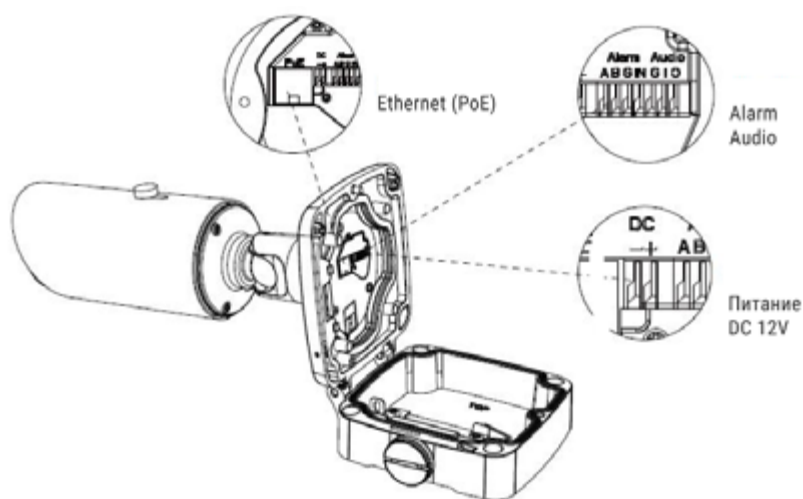

Аксессуары

NT-200A2

Универсальный адаптер для оборудования на вертикальные опоры диаметром от 70 до 200 мм

NT-275B

Универсальный адаптер для оборудования на вертикальные опоры диаметром от 70 до 275 мм