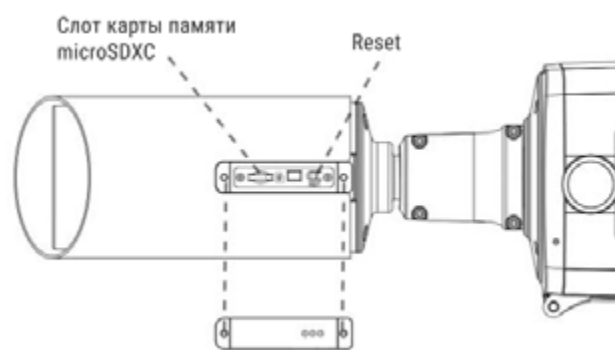

Аксессуары

NT-200A2

Универсальный адаптер для оборудования на вертикальные опоры диаметром от 70 до 200 мм

NT-275B

Универсальный адаптер для оборудования на вертикальные опоры диаметром от 70 до 275 мм