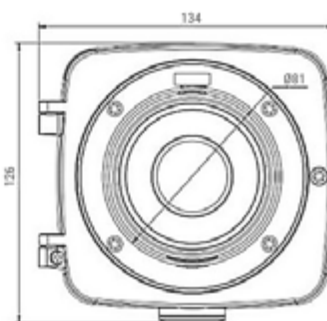

	DNS, DDNS, FTP, NTP, SMTP, UPnP, PPPoE, VLAN, 802.1x, ONVIF Profile S, SIP
Вход тревоги	1 канал
Выход тревоги	1 канал, режимы NO или NC
Соединение	DHCP, статический адрес
Безопасность	Многоуровневый доступ с защитой паролем, фильтр по IP, доступ по HTTPS
Пользователи	До 20 учетных записей
Дополнительно	Поддержка карт microSDXC (до 128 ГБ)
Запись и события	
События	Детекция движения, сетевая ошибка, тревожный вход, детекция звука
Детекция движения	Многозонный детектор с настройкой чувствительности
Отправка по почте	Кадры
Запись на FTP	Видео, снимок
Запись на NAS, карту памяти	Видео, снимок
Эксплуатация	
Питание	12В (DC), PoE IEEE 802.3af
Потребляемая мощность	До 9 Вт
Рабочий диапазон температур	От -40 до +60°C
Класс защиты	IP67
Размеры (шхвхд)	134x126x318мм (с выдвинутым козырьком)
Вес	1100 г
Управление	Веб-интерфейс, профессиональное бесплатное ПО (в комплекте)
Системные требования	Microsoft Internet Explorer 9.x или выше в среде Microsoft Windows 10 / 8.1 / 8 / 7
Комплектация	
Комплект поставки	IP-камера
	Набор для монтажа
	Монтажная коробка
	Трафарет
	Компакт-диск (с документацией и ПО)
	Упаковочная тара