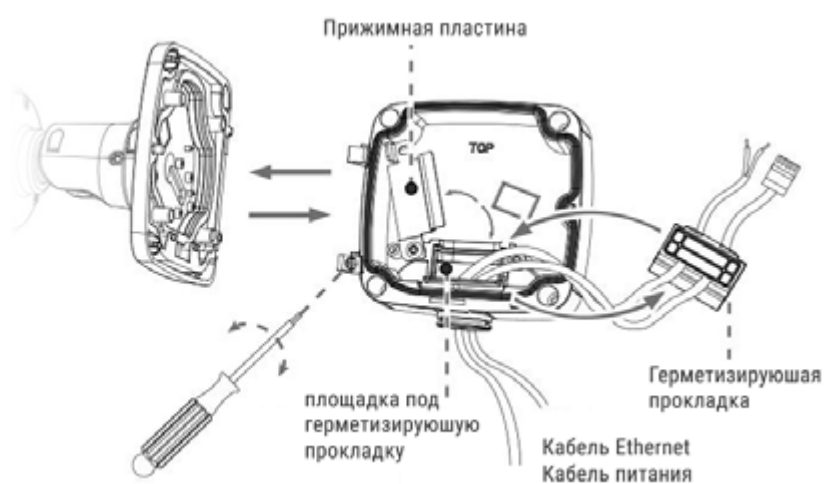

Аксессуары

NT-200A2

Универсальный адаптер для оборудования на вертикальные опоры диаметром от 70 до 200 мм

NT-275B

Универсальный адаптер для оборудования на вертикальные опоры диаметром от 70 до 275 мм