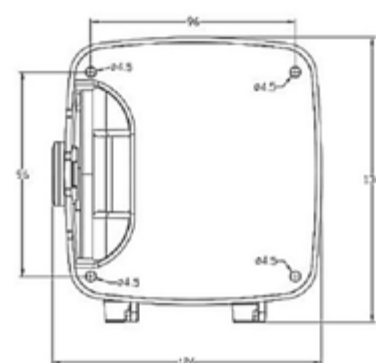

	DNS, DDNS, FTP, NTP, SMTP, UPnP, PPPoE, VLAN, 802.1x, ONVIF Profile S, SIP
Вход тревоги	1 канал
Выход тревоги	1 канал, режимы NO или NC
Соединение	DHCP, статический адрес
Безопасность	Многоуровневый доступ с защитой паролем, фильтр по IP, доступ по HTTPS
Пользователи	До 20 учетных записей
Дополнительно	Поддержка карт microSDXC (до 128 ГБ)
Запись и события	
События	Детекция движения, сетевая ошибка, тревожный вход, детекция звука
Детекция движения	Многозонный детектор с настройкой чувствительности
Отправка по почте	Кадры
Запись на FTP	Видео, снимок
Запись на NAS, карту памяти	Видео, снимок
Эксплуатация	
Питание	12В (DC), PoE IEEE 802.3af
Потребляемая мощность	До 9 Вт
Рабочий диапазон температур	От -40 до +60°C
Класс защиты	IP67
Размеры (шхвхд)	134x126x318мм (с выдвинутым козырьком)
Вес	1100 г
Управление	Веб-интерфейс, профессиональное бесплатное ПО (в комплекте)
Системные требования	Microsoft Internet Explorer 9.x или выше в среде Microsoft Windows 10 / 8.1 / 8 / 7
Комплектация	
Комплект поставки	IP-камера
	Набор для монтажа
	Монтажная коробка
	Трафарет
	Компакт-диск (с документацией и ПО)
	Упаковочная тара