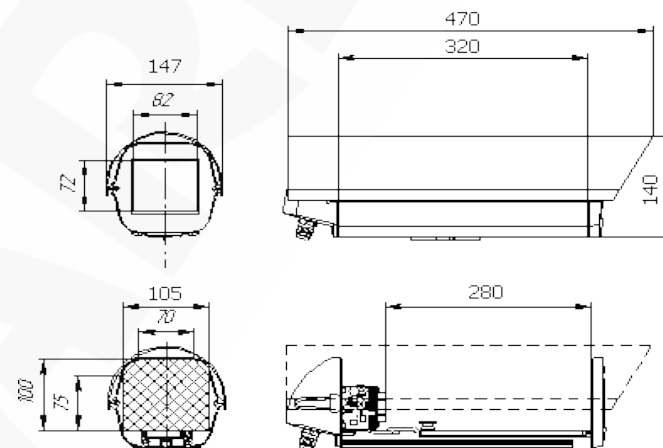

Потребляемая мощность	До 49 Вт
Диапазон температур	От -40 до +50°C
Размеры (шхвхг)	147x140x470 мм

2. Комплект поставки.

2.1 IP-камера (установлена в термокожух)	1 шт.
2.2 Ключ шестигранный	1 шт.
2.3 Компакт-диск (с документацией и ПО)	1 шт.
2.4 Пакет с силкагелем	1 шт.
2.5 Упаковочная тара	1 шт.

3. Назначение.

IP-камера BD5260Z18-K220F предназначена для эксплуатации в уличных условиях.

4. Устройство и принцип работы.

В варианте исполнения BD5260Z18-K220F камера устанавливается в термокожух с дополнительным медиаконвертером для оптических сетей. Термокожух обеспечивает работу IP-камер на улице, защищая от температурных колебаний (от -40 до +50°C), атмосферных осадков и механических воздействий. Благодаря герметичному исполнению, встроенному датчику температуры, а также обогревателю, камера защищена от неблагоприятных воздействий внешней среды и образования конденсата при резком изменении температуры.

5. Установка.

ВНИМАНИЕ! В случае установки видеокamеры на токопроводящую поверхность, во избежание попадания постороннего напряжения на корпус видеокamеры, эта поверхность должна быть заземлена!

6. Габаритный чертеж

7. Сертификация

Сертификат соответствия №TC RU C-RU.AB29.B.0224
Серия RU №0238552
Срок действия с 03.04.2015 по 02.04.2018

8. Утилизация

Изделие утилизировать как бытовую технику согласно правилам установленными органами самоуправления региона утилизации.

9. Гарантийные обязательства

Гарантийные обязательства представлены на сайте по ссылке:
<http://www.beward.ru/contact/service/>